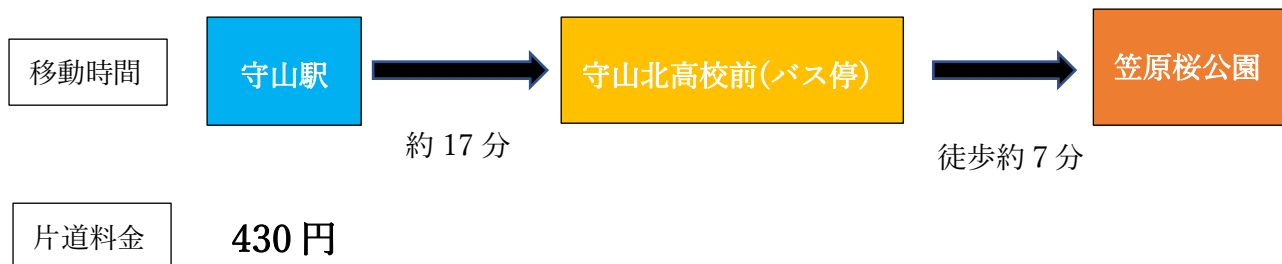

守山駅～笠原桜公園

①JR 琵琶湖線「守山」駅より、近江鉄道バス 木浜線線「堅田駅／佐川美術館」行

守山駅西口発 「堅田駅／佐川美術館」行き		
時刻	平日	休日
6	40	
7	05 30 40 45	00 30 45
8	00 10 30 45	00 30 45
9	00 45	10 45
10		
11	30 45	45
12	00 30 45	45
13	00 30	00
14	00 30 45	00
15	00 45	00
16	50	
17	20 50	
18	50	
19	35 50	
20		