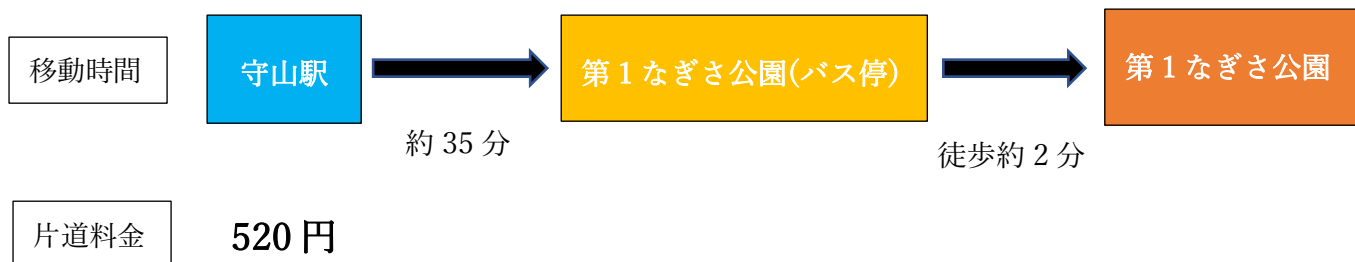

守山駅～第1なぎさ公園

①JR琵琶湖線「守山」駅より、近江鉄道バス 木浜線「琵琶湖マリオットホテル」行

守山駅西口発 「琵琶湖マリオットホテル」行き		
時刻	平日	休日
6		
7		
8		
9	30	30
10	30	30
11		
12		
13		
14	30	30
15		
16		
17	20	35
18		
19	35	35
20		

第1なぎさ公園発 「守山駅」行き		
時刻	平日	休日
6	08 49	28
7		
8		
9		
10	15	15
11	05	05
12		
13		
14		
15	05	20
16		
17		
18	00	10
19		
20	10	10